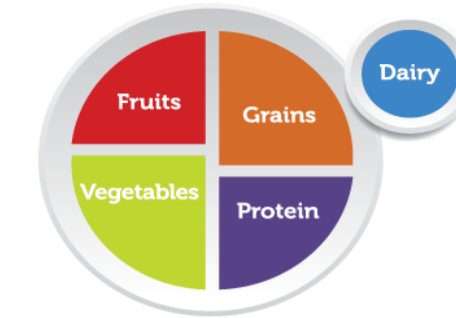

Distrito Escolar Unificado de Tracy  
Programa de Alimentos para Después de la Escuela  
**Octubre 2021**

Cena

*La cena incluye la opción de una (1) entrada principal, fruta y / o jugo 100% de frutas que varían de día a día y leche. Los estudiantes deben seleccionar 3 de los 5 componentes alimenticios.*